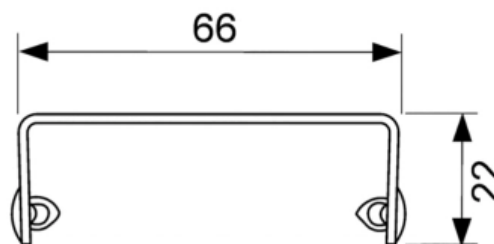

Решетка TECEdrainline "basic" для слива из нержавеющей стали, прямая 900 мм (арт. 600910)

Характеристики

- Производитель: **TECE**
- Коллекция: **TECEdrainline**
- Страна-производитель: **Германия**
- Поверхность: **полированная**
- Материал: **нержавеющая сталь**
- Цвет: **сталь**
- Особенности: **регулировка по высоте**
- Тип: **решетка для душевого канала**
- Выпуск: **50**
- Дизайн: **basic**
- Назначение: **для душа**
- Пропускная способность (л/м): **8**
- Решетка: **перфорированная**
- Акция: **да**

Комплектация