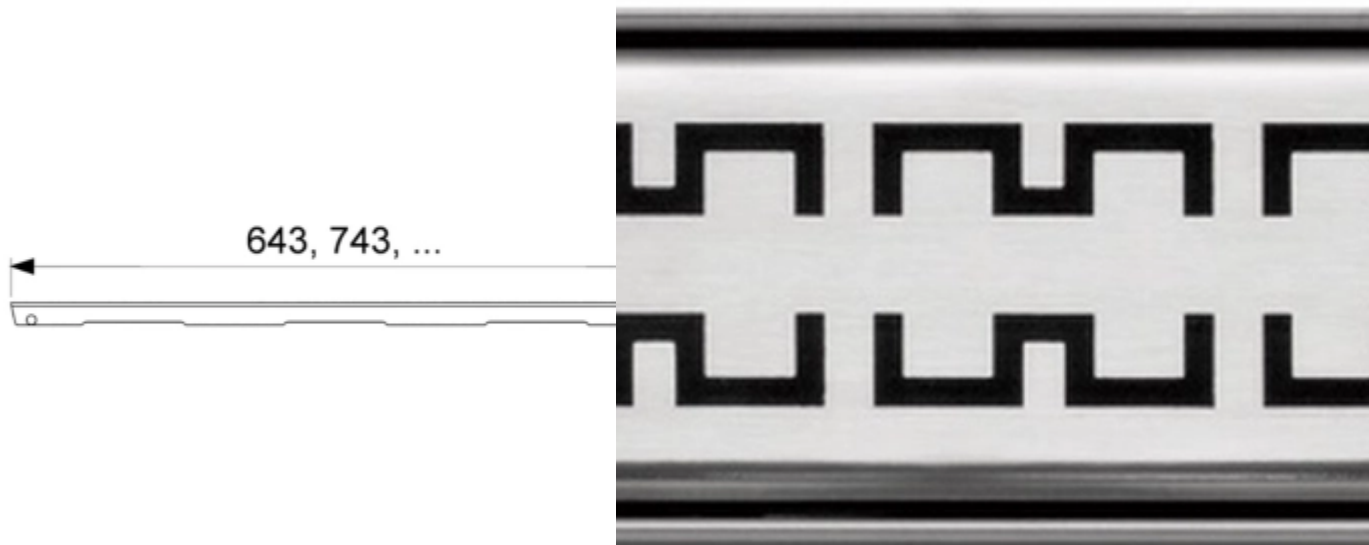

Актуальная и полная информация по продукту на сайте <https://tece-market.ru>