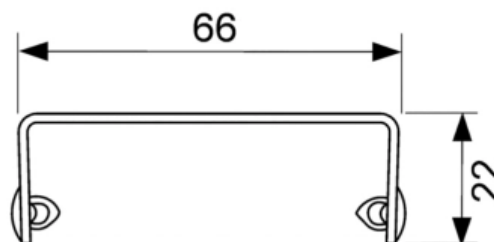

Решетка TECEdrainline "royal" для слива из нержавеющей стали, прямая 900 мм (арт. 600941)

Характеристики

- Производитель: **TECE**
- Страна-производитель: **Германия**
- Акция: **да**

Комплектация