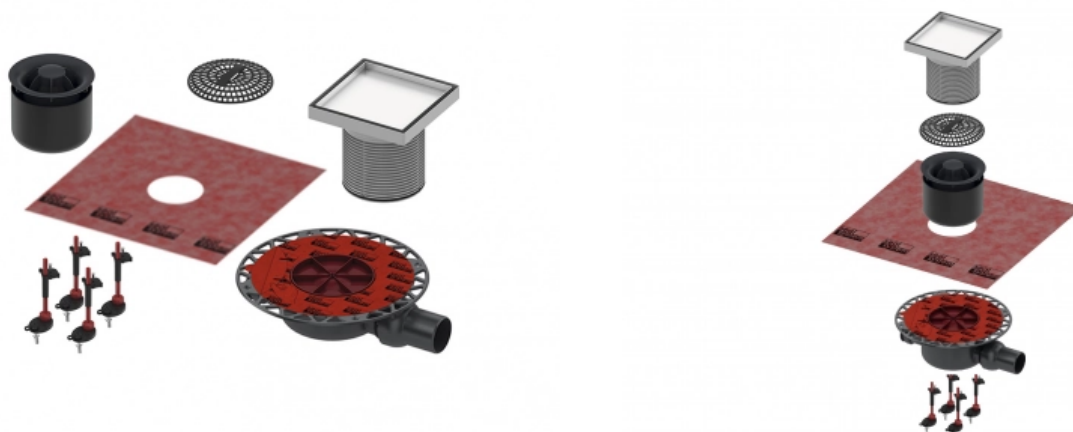

TECEdrainpoint S Комплект точечного трапа с сифоном DN 50, с основой под плитку (арт. KDP-N50)

Характеристики

- Производитель: **TECE**
- Страна-производитель: **Германия**

Комплектация

Актуальная и полная информация по продукту на сайте <https://tece-market.ru>