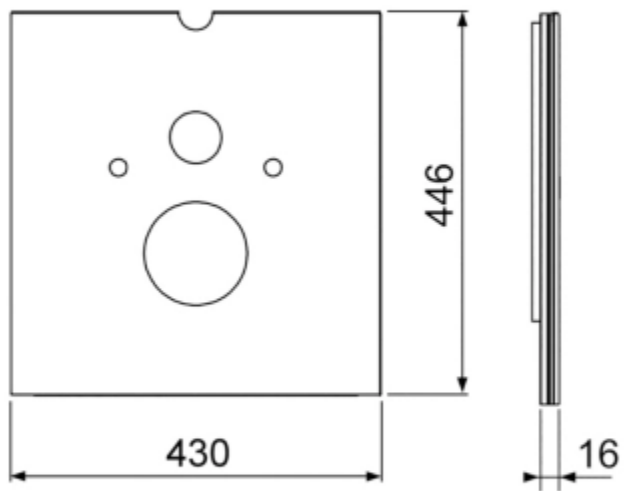

Актуальная и полная информация по продукту на сайте <https://tece-market.ru>