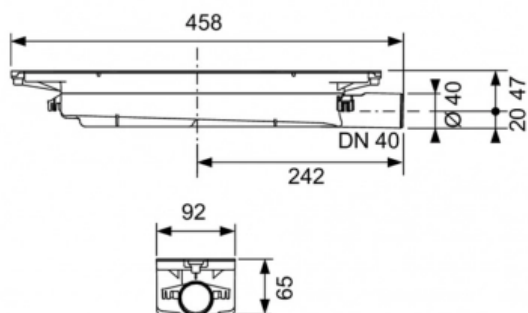

Сифон TECEdrainprofile «низкий» DN 40 боковой слив (арт. 673001)

Характеристики

- Производитель: **TECE**
- Коллекция: **TECEdrainprofile**
- Страна-производитель: **Германия**
- Материал: **нержавеющая сталь**
- Кол-во отверстий для монтажа: **1**
- Выпуск: **50**
- Пропускная способность (л/м): **53**
- Решетка: **со щелью для воды**
- Акция: **да**

Комплектация

Актуальная и полная информация по продукту на сайте <https://tece-market.ru>