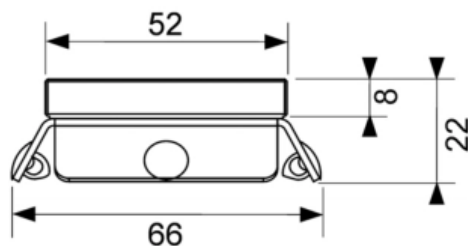

Стеклопанель TECEdrainline для слива 1500 мм (арт. 601590)

Характеристики

- Производитель: **TECE**
- Коллекция: **TECEdrainline**
- Страна-производитель: **Германия**
- Поверхность: **стеклянная**
- Цвет: **зеленый**
- Акция: **да**

Комплектация