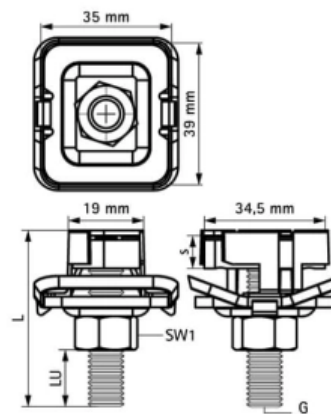

BIS RapidStrut Hammerfix Монтажный болт G2 (BUP1000) M10x60 мм (арт. 652785006)

Характеристики

- Производитель: **Walraven**
- Страна-производитель: **Нидерланды**
- Вариант: **M10x60 мм**
- Тип: **крепеж**

Комплектация

Актуальная и полная информация по продукту на сайте <https://tece-market.ru>