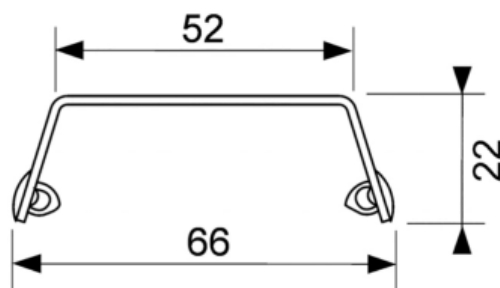

Панель TECEdrainline "steel II" для слива из нержавеющей стали, прямая 1200 мм (арт. 601283)

Характеристики

- Производитель: **TECE**
- Коллекция: **TECEdrainline**
- Страна-производитель: **Германия**
- Поверхность: **матовая**
- Материал: **нержавеющая сталь**
- Цвет: **сталь**
- Особенности: **регулировка по высоте**
- Тип: **решетка для душевого канала**
- Выпуск: **50**
- Дизайн: **steel II**
- Назначение: **для душа**
- Пропускная способность (л/м): **8**
- Решетка: **со щелью для воды**
- Акция: **да**

Комплектация