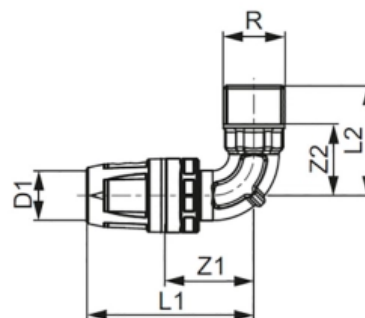

Уголок соединительный с муфтой, бронза 20 x Rp 1/2" (арт. 8713203)

Характеристики

- Производитель: **TECE**
- Страна-производитель: **Германия**
- Вариант: **20 x Rp 1/2"**
- Акция: **да**

Комплектация

Актуальная и полная информация по продукту на сайте <https://tece-market.ru>