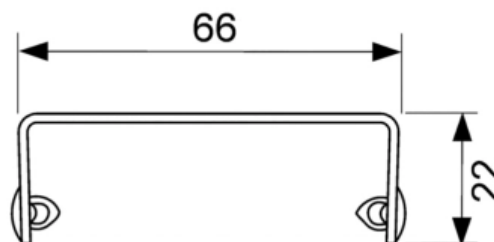

Решетка TECEdrainline "lines" для слива из нержавеющей стали, прямая 1500 мм (арт. 601520)

Характеристики

- Производитель: **TECE**
- Страна-производитель: **Германия**
- Акция: **да**

Комплектация