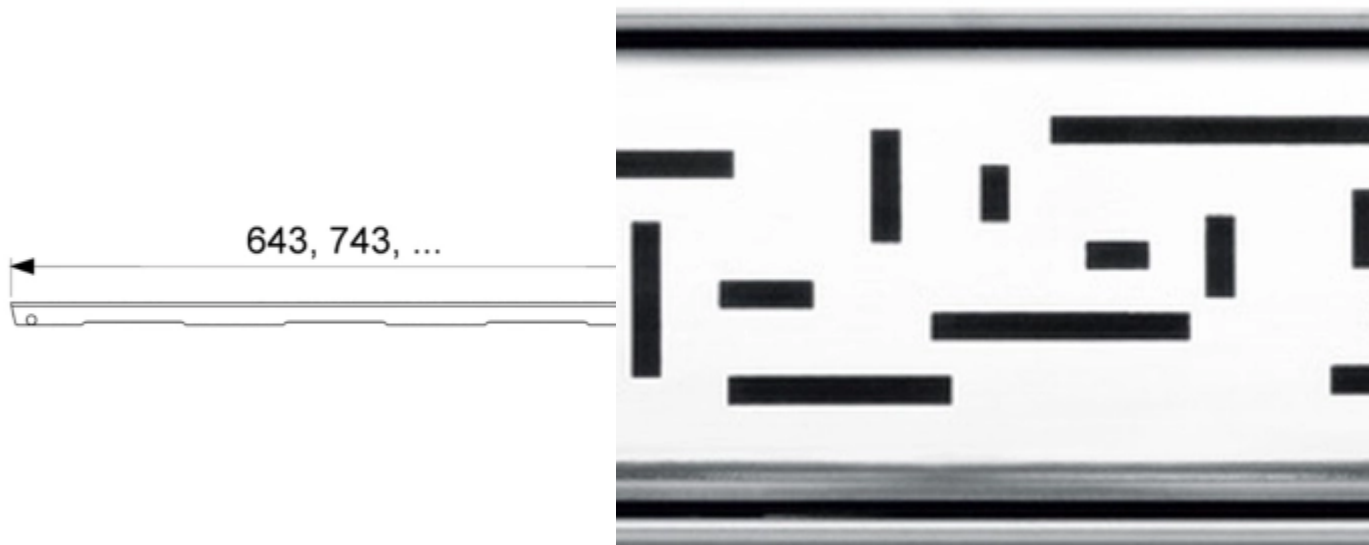

Актуальная и полная информация по продукту на сайте <https://tece-market.ru>