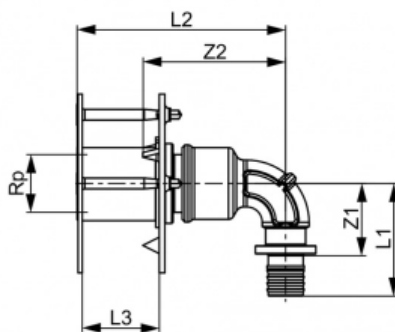

Сквозное угловое присоединение фланцевое, бронза 16 x Rp 1/2" (арт. 708705)

Характеристики

- Производитель: **TECE**
- Страна-производитель: **Германия**
- Вариант: **16 x Rp 1/2"**
- Акция: **да**

Комплектация