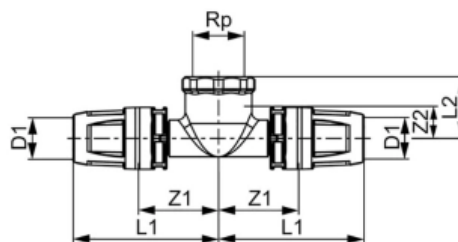

Тройник 90° с внутренней резьбой, латунь 50 x Rp 1 1/4" x 50 (арт. 8610410)

Характеристики

- Производитель: **TECE**
- Страна-производитель: **Германия**
- Вариант: **50 x Rp 1 1/4" x 50**
- Акция: **да**

Комплектация

Актуальная и полная информация по продукту на сайте <https://tece-market.ru>