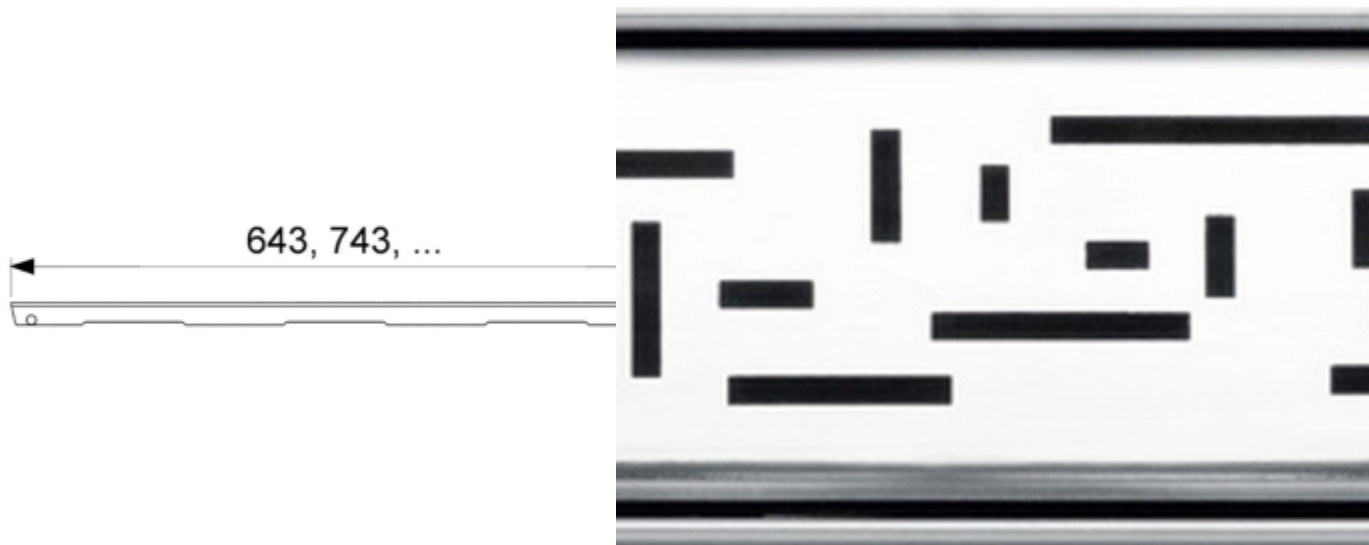

Решетка TECEdrainline "lines" для слива из нержавеющей стали, прямая 900 мм (арт. 600920)

Характеристики

- Производитель: **TECE**
- Страна-производитель: **Германия**
- Акция: **да**

Комплектация

Актуальная и полная информация по продукту на сайте <https://tece-market.ru>