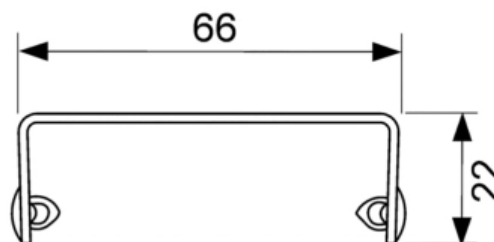

Решетка TECEdrainline "lines" для слива из нержавеющей стали, прямая 900 мм (арт. 600920)

Характеристики

- Производитель: **TECE**
- Страна-производитель: **Германия**
- Акция: **да**

Комплектация

Актуальная и полная информация по продукту на сайте <https://tece-market.ru>