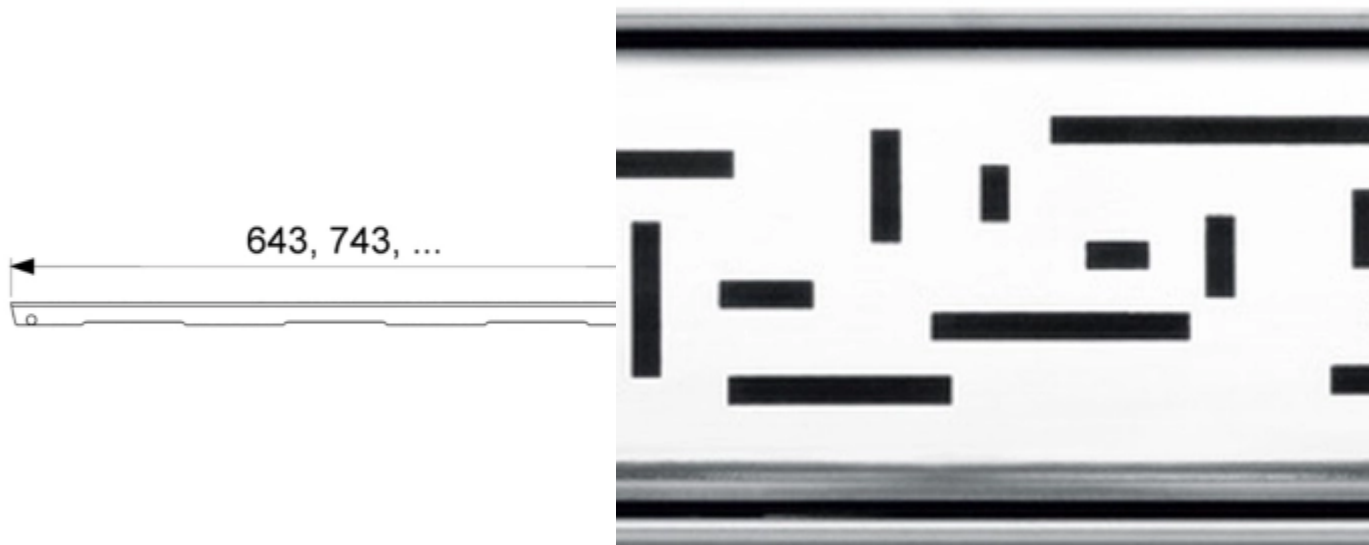

Решетка TECEdrainline "lines" для слива из нержавеющей стали, прямая 800 мм (арт. 600820)

Характеристики

- Производитель: **TECE**
- Страна-производитель: **Германия**
- Акция: **да**

Комплектация

Актуальная и полная информация по продукту на сайте <https://tece-market.ru>