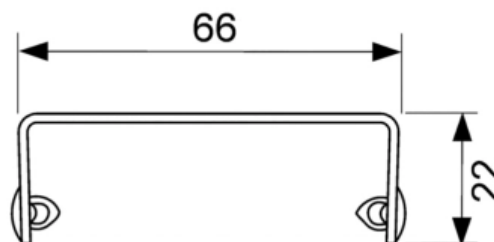

Решетка TECEdrainline "lines" для слива из нержавеющей стали, прямая 800 мм (арт. 600820)

Характеристики

- Производитель: **TECE**
- Страна-производитель: **Германия**
- Акция: **да**

Комплектация

Актуальная и полная информация по продукту на сайте <https://tece-market.ru>