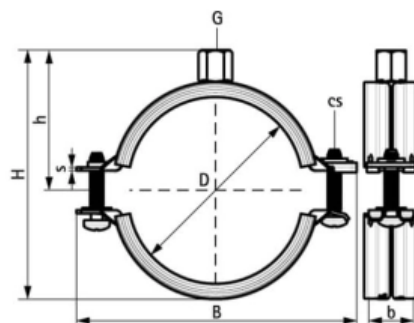

BIS Хомут KSB2 с вкладышем EPDM, M8/10 15-19 мм (арт. 3396019)

Характеристики

- Производитель: **Walraven**
- Страна-производитель: **Нидерланды**
- Вариант: **15-19 мм**
- Тип: **хомут**

Комплектация

Актуальная и полная информация по продукту на сайте <https://tece-market.ru>