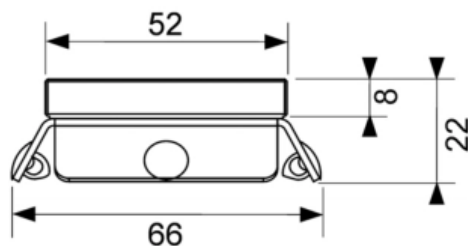

Стеклопанель TECEdrainline для слива 900 мм (арт. 600990)

Характеристики

- Производитель: **TECE**
- Коллекция: **TECEdrainline**
- Страна-производитель: **Германия**
- Поверхность: **стеклянная**
- Цвет: **зеленый**
- Акция: **да**

Комплектация