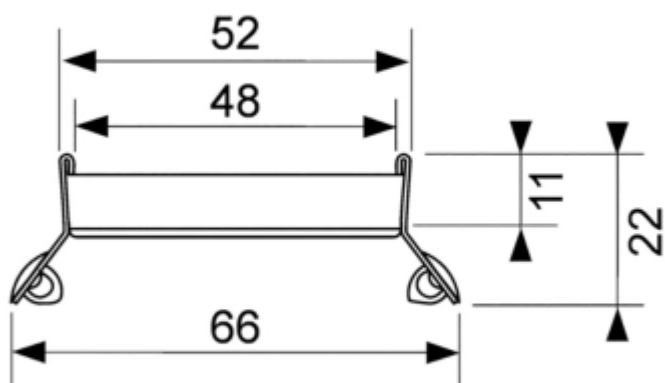

Основа для плитки TECEdrainline "plate II" для слива из нержавеющей стали, прямая 1500 мм (арт. 601572)

Характеристики	Комплектация
<ul style="list-style-type: none">• Производитель: TECE• Коллекция: TECEdrainline• Страна-производитель: Германия• Поверхность: полированная• Материал: нержавеющая сталь• Цвет: сталь• Особенности: регулировка по высоте• Тип: решетка для душевого канала• Выпуск: 50• Дизайн: plate II• Назначение: для душа• Пропускная способность (л/м): 8• Решетка: с местом под плитку• Акция: да	