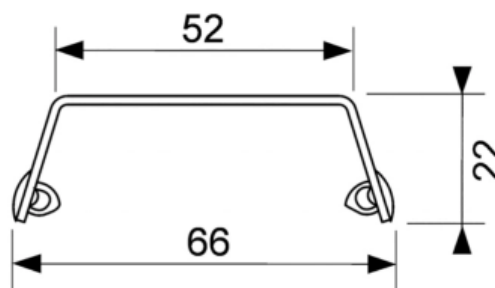

Панель TECEdrainline "steel II" для слива из нержавеющей стали, прямая 1000 мм (арт. 601083)

Характеристики

- Производитель: **TECE**
- Коллекция: **TECEdrainline**
- Страна-производитель: **Германия**
- Поверхность: **матовая**
- Дизайн: **steel II**
- Акция: **да**

Комплектация