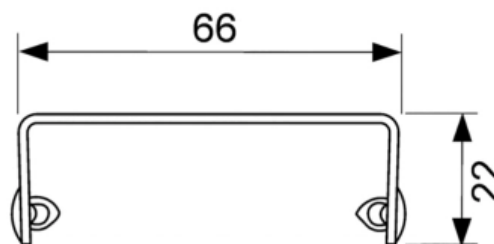

Решетка TECEdrainline "basic" для слива из нержавеющей стали, прямая 1000 мм (арт. 601010)

Характеристики

- Производитель: **TECE**
- Коллекция: **TECEdrainline**
- Страна-производитель: **Германия**
- Поверхность: **полированная**
- Материал: **нержавеющая сталь**
- Цвет: **сталь**
- Особенности: **регулировка по высоте**
- Тип: **решетка для душевого канала**
- Выпуск: **50**
- Дизайн: **basic**
- Назначение: **для душа**
- Пропускная способность (л/м): **8**
- Решетка: **перфорированная**
- Акция: **да**

Комплектация