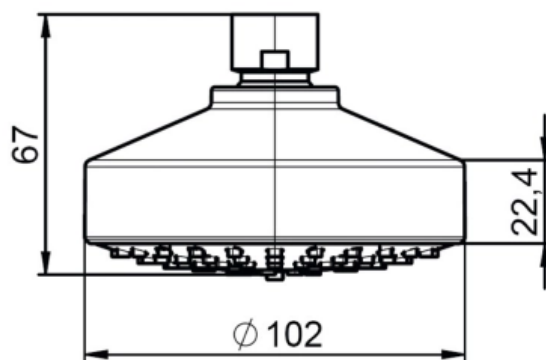

Душевая насадка Stella, 3 функции (арт. 5BF103C00)

Характеристики

- Производитель: **Rosa**
- Страна-производитель: **Испания**

Комплектация

Актуальная и полная информация по продукту на сайте <https://tece-market.ru>