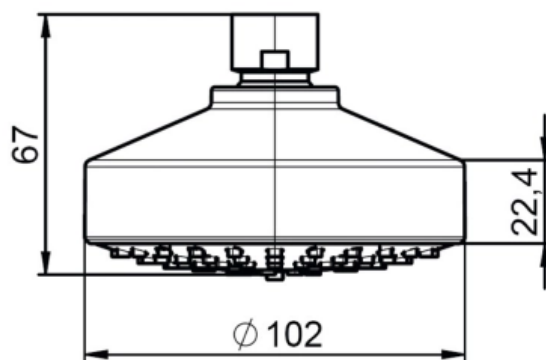

Душевая насадка Stella, 1 функция (арт. 5BH103C00)

Характеристики

- Производитель: **Rosa**
- Страна-производитель: **Испания**

Комплектация

Актуальная и полная информация по продукту на сайте <https://tece-market.ru>