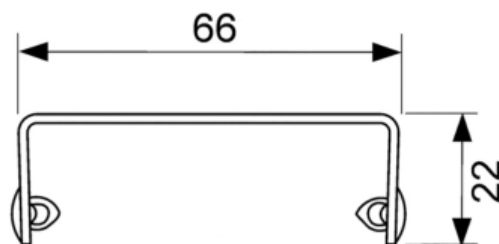

Решетка TECEdrainline "quadratum" для слива из нержавеющей стали, прямая 800 мм (арт. 600850)

Характеристики

- Производитель: **TECE**
- Коллекция: **TECEdrainline**
- Страна-производитель: **Германия**
- Поверхность: **полированная**
- Дизайн: **quadratum**
- Акция: **да**

Комплектация