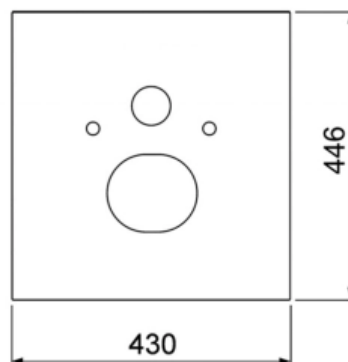

Нижняя панель TECElux для установки унитазов-биде Duravit Senso Wash C/Wash Slim или V&B ViClean L стекло черное (арт. 9650107)

Характеристики

- Производитель: **TECE**
- Страна-производитель: **Германия**
- Цвет: **черный**
- Вариант: **стекло черное**
- Назначение: **для унитаза-биде**
- Акция: **да**

Комплектация

- стеклянная панель;
- прокладка звукоизолирующая;
- отвод для подключения воды внутри бачка;
- шланг для подводки воды;
- инструкция по установке.