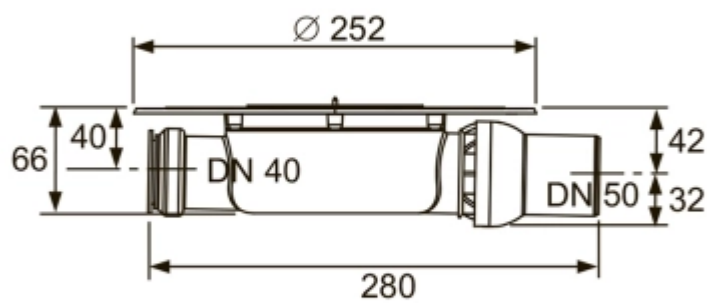

Актуальная и полная информация по продукту на сайте <https://tece-market.ru>