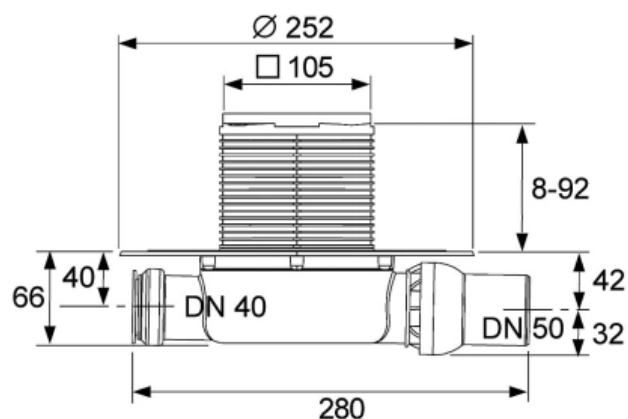

TECEdrainpoint S Комплект точечного трапа с сифоном DN 50, с декоративной решеткой (арт. KDP-S110)

Характеристики

- Производитель: **TECE**
- Коллекция: **TECEdrainpoint S**
- Страна-производитель: **Германия**
- Материал: **нержавеющая сталь**
- Вид сифона: **горизонтальный**
- Кол-во отверстий для монтажа: **1**
- Особенности: **регулировка по высоте**
- Тип: **трап для душа**
- Выпуск: **50**
- Назначение: **для душа**
- Пропускная способность (л/м): **1,12**
- Решетка: **перфорированная**
- Акция: **да**

Комплектация