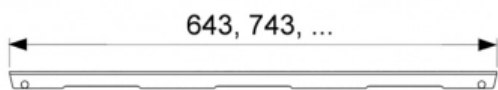

Актуальная и полная информация по продукту на сайте <https://tece-market.ru>