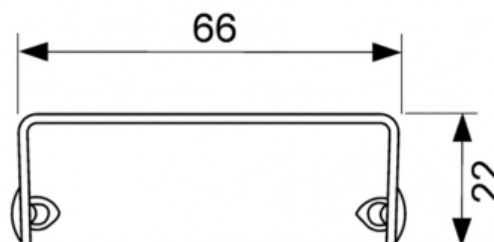

Решетка TECEdrainline "basic" для слива из нержавеющей стали, прямая 700 мм (арт. 600710)

Характеристики

- Производитель: **TECE**
- Коллекция: **TECEdrainline**
- Страна-производитель: **Германия**
- Поверхность: **гляnceвая**
- Материал: **нержавеющая сталь**
- Цвет: **хром**
- Особенности: **регулировка по высоте**
- Тип: **решетка для душевого канала**
- Выпуск: **50**
- Дизайн: **basic**
- Назначение: **для душа**
- Пропускная способность (л/м): **8**
- Решетка: **перфорированная**
- Акция: **да**

Комплектация