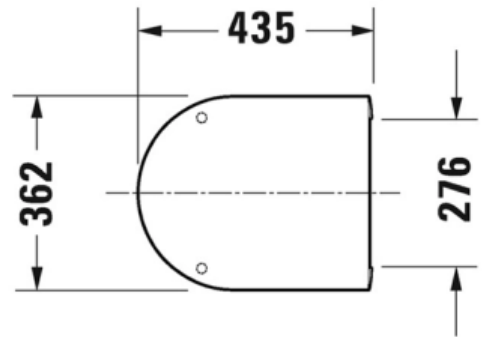

### Комплектация

- #257709 D-Code Чаша подвесного унитаза
- #002169 D-Code Сиденье для унитаза с автоматическим закрыванием

Актуальная и полная информация по продукту на сайте <https://tece-market.ru>