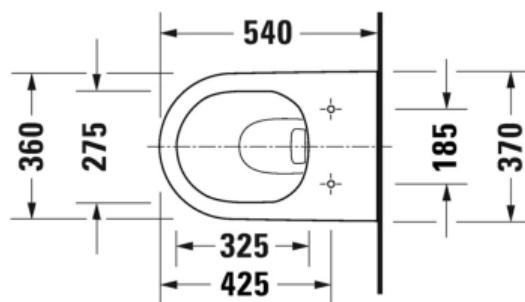

### Комплектация

- #257709 D-Code Чаша подвесного унитаза
- #002169 D-Code Сиденье для унитаза с автоматическим закрыванием

Актуальная и полная информация по продукту на сайте <https://tece-market.ru>