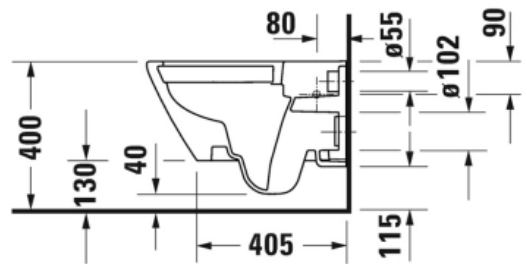

### Комплектация

- #257709 D-Code Чаша подвесного унитаза
- #002169 D-Code Сиденье для унитаза с автоматическим закрыванием

Актуальная и полная информация по продукту на сайте <https://tece-market.ru>