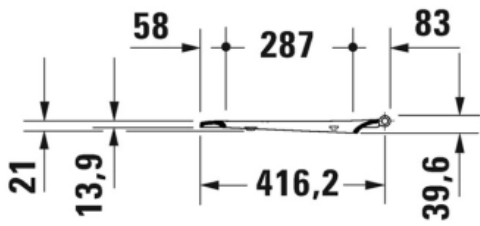

### Комплектация

- #257709 D-Code Чаша подвесного унитаза
- #002169 D-Code Сиденье для унитаза с автоматическим закрыванием

Актуальная и полная информация по продукту на сайте <https://tece-market.ru>