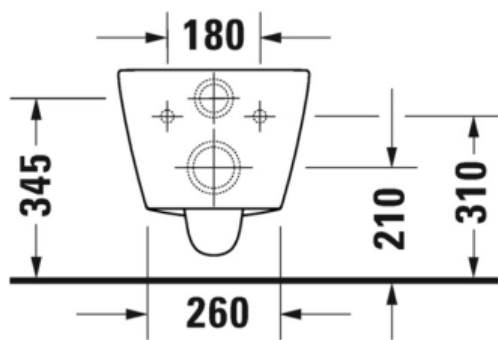

### Комплектация

- #257709 D-Code Чаша подвесного унитаза
- #002169 D-Code Сиденье для унитаза с автоматическим закрыванием

Актуальная и полная информация по продукту на сайте <https://tece-market.ru>