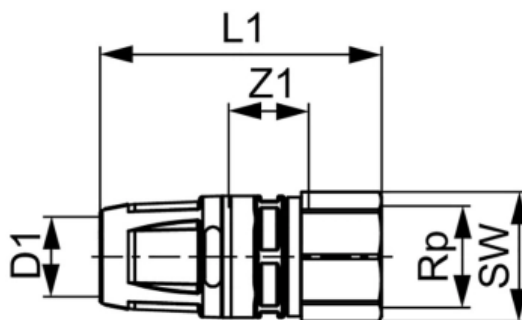

Соединение прямое с внутренней резьбой, латунь 25 × Rp 1" (арт. 8610006)

Характеристики

- Производитель: **TECE**
- Страна-производитель: **Германия**
- Вариант: **25 × Rp 1"**
- Акция: **да**

Комплектация