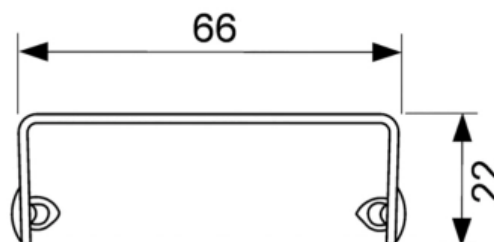

Решетка TECEdrainline "quadratum" для слива из нержавеющей стали, прямая 1200 мм (арт. 601251)

Характеристики

- Производитель: **TECE**
- Коллекция: **TECEdrainline**
- Страна-производитель: **Германия**
- Поверхность: **матовая**
- Дизайн: **quadratum**
- Акция: **да**

Комплектация