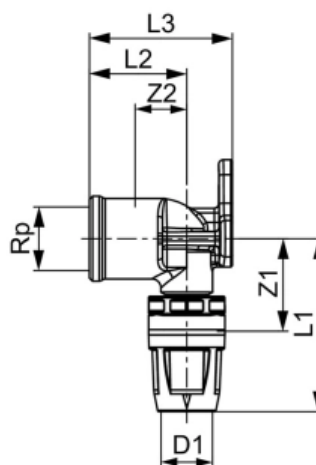

Настенный уголок, латунь 20 x Rp 1/2" (арт. 8620003)

Характеристики

- Производитель: **TECE**
- Страна-производитель: **Германия**
- Вариант: **20 x Rp 1/2"**
- Акция: **да**

Комплектация

Актуальная и полная информация по продукту на сайте <https://tece-market.ru>