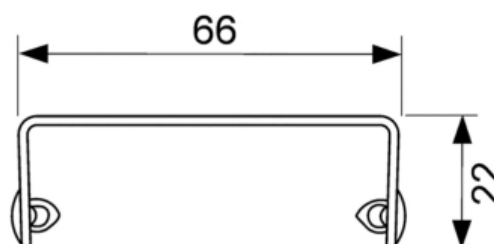

Решетка TECEdrainline "basic" для слива из нержавеющей стали, прямая 1200 мм (арт. 601210)

Характеристики

- Производитель: **TECE**
- Коллекция: **TECEdrainline**
- Страна-производитель: **Германия**
- Поверхность: **полированная**
- Материал: **нержавеющая сталь**
- Цвет: **сталь**
- Особенности: **регулировка по высоте**
- Тип: **решетка для душевого канала**
- Выпуск: **50**
- Дизайн: **basic**
- Назначение: **для душа**
- Пропускная способность (л/м): **8**
- Решетка: **перфорированная**
- Акция: **да**

Комплектация