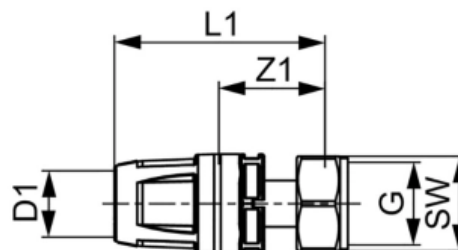

Соединение прямое с накидной гайкой, латунь 16 x 3/8" (арт. 8630200)

Характеристики

- Производитель: **TECE**
- Страна-производитель: **Германия**
- Вариант: **16 x 3/8"**
- Акция: **да**

Комплектация

Актуальная и полная информация по продукту на сайте <https://tece-market.ru>