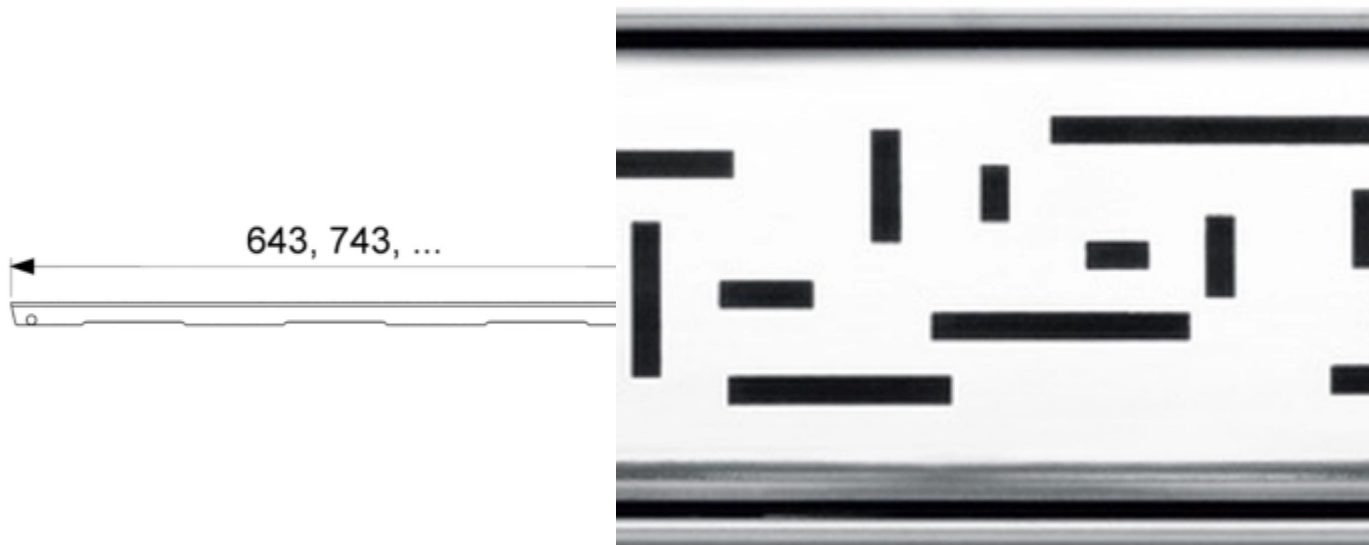

Решетка TECEdrainline "lines" для слива из нержавеющей стали, прямая 700 мм (арт. 600720)

Характеристики

- Производитель: **TECE**
- Страна-производитель: **Германия**
- Акция: **да**

Комплектация

Актуальная и полная информация по продукту на сайте <https://tece-market.ru>