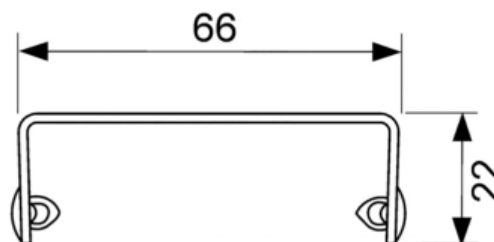

Решетка TECEdrainline "lines" для слива из нержавеющей стали, прямая 700 мм (арт. 600720)

Характеристики

- Производитель: **TECE**
- Страна-производитель: **Германия**
- Акция: **да**

Комплектация

Актуальная и полная информация по продукту на сайте <https://tece-market.ru>