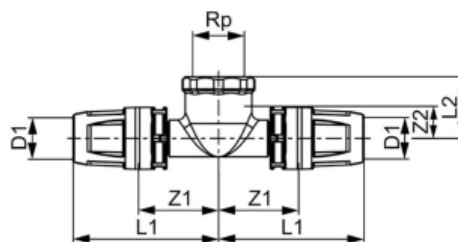

Тройник 90° с внутренней резьбой, латунь 16 x Rp 1/2" x 16 (арт. 8610402)

Характеристики

- Производитель: **TECE**
- Страна-производитель: **Германия**
- Вариант: **16 x Rp 1/2" x 16**
- Акция: **да**

Комплектация

Актуальная и полная информация по продукту на сайте <https://tece-market.ru>