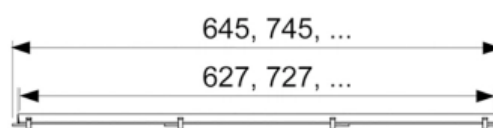

## Основа для плитки TECEdrainline "plate" для слива из нержавеющей стали, прямая 1200 мм (арт. 601270)

Характеристики	Комплектация
<ul style="list-style-type: none"><li>• Производитель: <b>TECE</b></li><li>• Коллекция: <b>TECEdrainline</b></li><li>• Страна-производитель: <b>Германия</b></li><li>• Поверхность: <b>полированная</b></li><li>• Материал: <b>нержавеющая сталь</b></li><li>• Цвет: <b>сталь</b></li><li>• Особенности: <b>регулировка по высоте</b></li><li>• Тип: <b>решетка для душевого канала</b></li><li>• Выпуск: <b>50</b></li><li>• Дизайн: <b>plate</b></li><li>• Назначение: <b>для душа</b></li><li>• Пропускная способность (л/м): <b>8</b></li><li>• Решетка: <b>с местом под плитку</b></li><li>• Акция: <b>да</b></li></ul>	