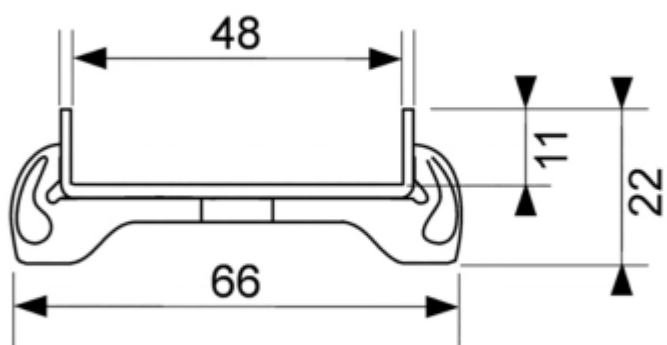

## Основа для плитки TECEdrainline "plate" для слива из нержавеющей стали, прямая 1200 мм (арт. 601270)

Характеристики	Комплектация
<ul style="list-style-type: none"><li>• Производитель: <b>TECE</b></li><li>• Коллекция: <b>TECEdrainline</b></li><li>• Страна-производитель: <b>Германия</b></li><li>• Поверхность: <b>полированная</b></li><li>• Материал: <b>нержавеющая сталь</b></li><li>• Цвет: <b>сталь</b></li><li>• Особенности: <b>регулировка по высоте</b></li><li>• Тип: <b>решетка для душевого канала</b></li><li>• Выпуск: <b>50</b></li><li>• Дизайн: <b>plate</b></li><li>• Назначение: <b>для душа</b></li><li>• Пропускная способность (л/м): <b>8</b></li><li>• Решетка: <b>с местом под плитку</b></li><li>• Акция: <b>да</b></li></ul>	