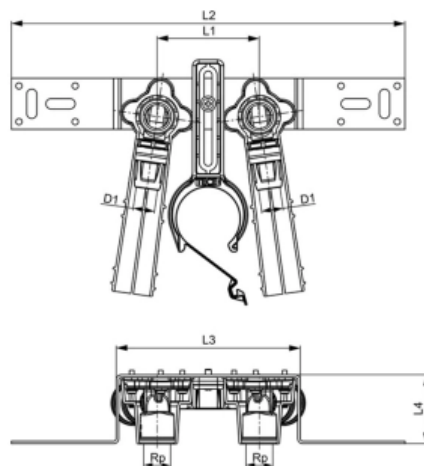

Монтажный комплект с настенными уголками для дистанционного подключения смесителя, бронза 16 x Rp 1/2" (арт. 8723101)

Характеристики

- Производитель: **TECE**
- Страна-производитель: **Германия**
- Вариант: **16 x Rp 1/2"**
- Акция: **да**

Комплектация

Актуальная и полная информация по продукту на сайте <https://tece-market.ru>