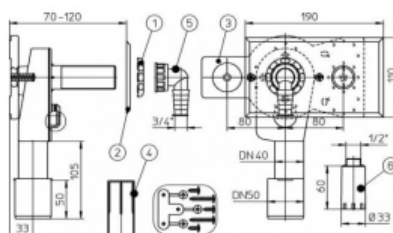

Сифон встроенный для стиральной или посудомоечной машины DN 40/50 (арт. HL 405ECO)

Характеристики

- Производитель: **HL**
- Страна-производитель: **Австрия**
- Вариант: **DN 40/50**

Комплектация

Актуальная и полная информация по продукту на сайте <https://tece-market.ru>