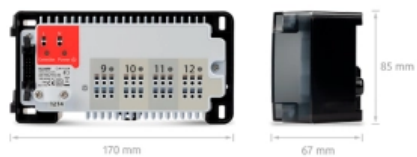

Модуль расширения к центру коммутации KL08RF (арт. KL04RF)

Характеристики

- Производитель: **SALUS**
- Коллекция: **Smart Home**
- Страна-производитель: **Англия**

Комплектация

Актуальная и полная информация по продукту на сайте <https://tece-market.ru>