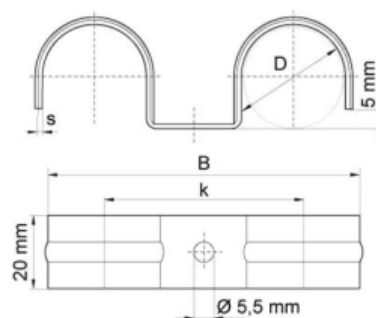

BIS Напольный хомут двойной 28 мм (арт. 3913228)

Характеристики

- Производитель: **Walraven**
- Страна-производитель: **Нидерланды**
- Вариант: **28 мм**
- Тип: **хомут**

Комплектация

Актуальная и полная информация по продукту на сайте <https://tece-market.ru>