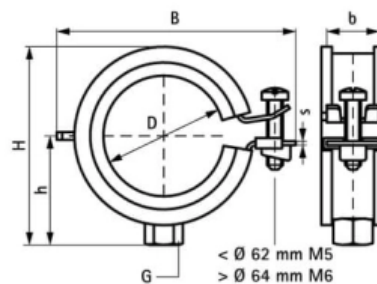

BIS Хомут KSB1 с вкладышем EPDM, M8 25-28 мм (арт. 3363028)

Характеристики

- Производитель: **Walraven**
- Страна-производитель: **Нидерланды**
- Вариант: **25-28 мм**
- Тип: **хомут**

Комплектация

Актуальная и полная информация по продукту на сайте <https://tece-market.ru>