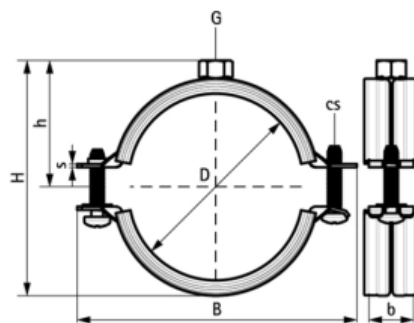

2S Хомут с вкладышем epdm (M8) 38-46 мм (арт. 33335046)

Характеристики

- Производитель: **Walraven**
- Страна-производитель: **Нидерланды**
- Вариант: **38-46 мм**
- Тип: **хомут**

Комплектация

Актуальная и полная информация по продукту на сайте <https://tece-market.ru>