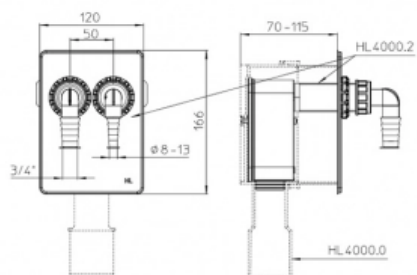

Сифонный блок для двух подключений (арт. HL 4000.2)

Характеристики

- Производитель: **HL**
- Страна-производитель: **Австрия**

Комплектация

Актуальная и полная информация по продукту на сайте <https://tece-market.ru>