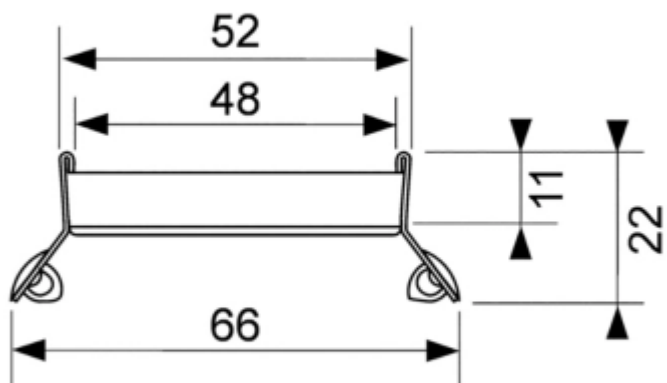

Основа для плитки TECEdrainline "plate II" для слива из нержавеющей стали, прямая 1000 мм (арт. 601072)

Характеристики	Комплектация
<ul style="list-style-type: none">• Производитель: TECE• Коллекция: TECEdrainline• Страна-производитель: Германия• Поверхность: полированная• Материал: нержавеющая сталь• Цвет: сталь• Особенности: регулировка по высоте• Тип: решетка для душевого канала• Выпуск: 50• Дизайн: plate II• Назначение: для душа• Пропускная способность (л/м): 8• Решетка: с местом под плитку• Акция: да	