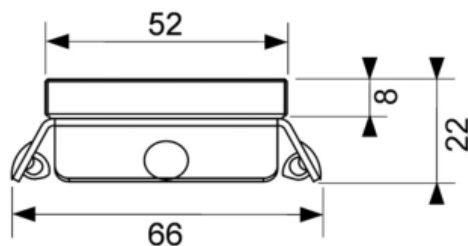

Стеклопанель TECEdrainline для слива 1500 мм (арт. 601591)

Характеристики

- Производитель: **TECE**
- Коллекция: **TECEdrainline**
- Страна-производитель: **Германия**
- Поверхность: **стеклянная**
- Цвет: **белый**
- Акция: **да**

Комплектация