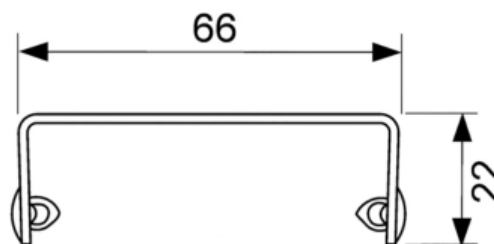

Решетка TECEdrainline "drops" для слива из нержавеющей стали, прямая 1200 мм (арт. 601230)

Характеристики

- Производитель: **TECE**
- Коллекция: **TECEdrainline**
- Страна-производитель: **Германия**
- Поверхность: **полированная**
- Дизайн: **drops**
- Акция: **да**

Комплектация