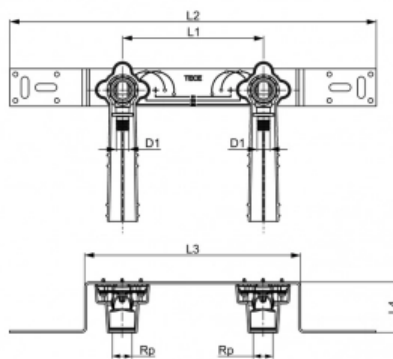

Монтажный комплект с настенными уголками для подключения смесителя, бронза 20 × Rp 1/2" (арт. 720562)

Характеристики

- Производитель: **TECE**
- Страна-производитель: **Германия**
- Вариант: **20 × Rp 1/2"**

Комплектация

Актуальная и полная информация по продукту на сайте <https://tece-market.ru>