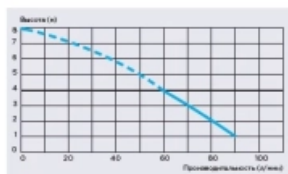

Насос-измельчитель SANIBROYEUR (арт. SXSTD)

Характеристики

- Производитель: SFA

Комплектация

Актуальная и полная информация по продукту на сайте <https://tece-market.ru>