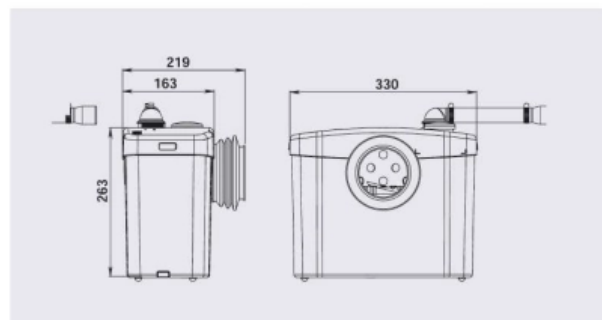

Насос-измельчитель SANIBROYEUR (арт. SXSTD)

Характеристики

- Производитель: SFA

Комплектация

Актуальная и полная информация по продукту на сайте <https://tece-market.ru>