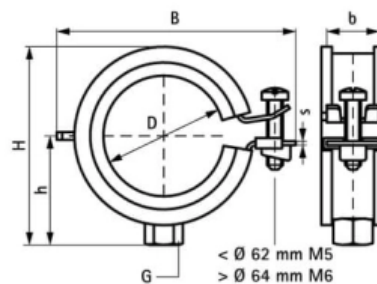

BIS Хомут KSB1 с вкладышем EPDM, M8 20-23 мм (арт. 3363023)

Характеристики

- Производитель: **Walraven**
- Страна-производитель: **Нидерланды**
- Вариант: **20-23 мм**
- Тип: **хомут**

Комплектация

Актуальная и полная информация по продукту на сайте <https://tece-market.ru>