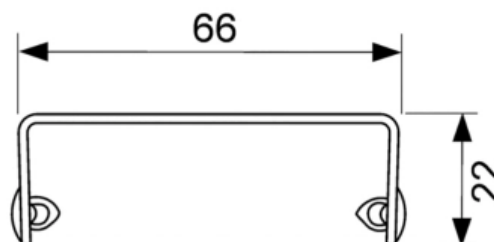

Решетка TECEdrainline "organic" для слива из нержавеющей стали, прямая 1200 мм (арт. 601260)

Характеристики

- Производитель: **TECE**
- Коллекция: **TECEdrainline**
- Страна-производитель: **Германия**
- Поверхность: **полированная**
- Дизайн: **organic**
- Акция: **да**

Комплектация