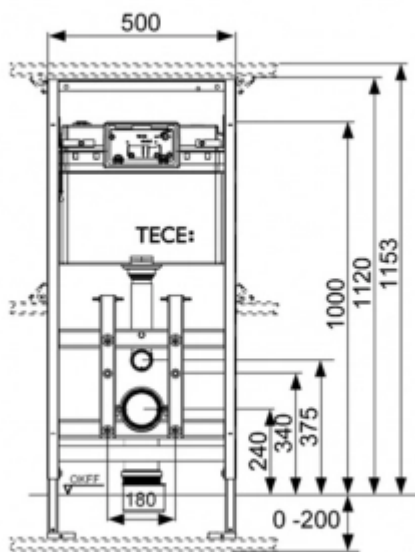

## Застенный модуль TECElux 100 для установки подвесного унитаза, h=1120 мм (арт. 9600100)

### Комплектация

- смывной бачок объемом 10 л, выборочный слив большого (4,5/6/7,5/9 л) или малого (3 л) объема воды;
- контейнер в бачке для гигиенических таблеток;
- комплект крепежных элементов для установки унитаза (установочное расстояние 180 мм);
- комплект патрубков с резиновыми манжетами для подсоединения унитаза;
- фановый отвод  $\square$  90/100 мм;
- комплект защитных заглушек для патрубков;
- шаблон для отделки отверстия в стене;
- инструкция по установке.