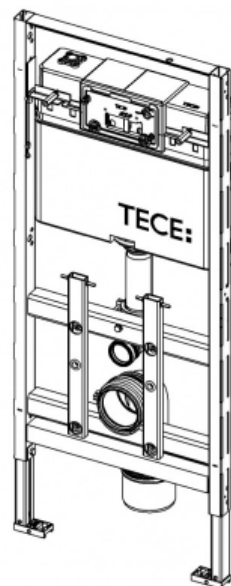

## Застенный модуль TECElux 100 для установки подвесного унитаза, h=1120 мм (арт. 9600100)

### Характеристики

- Производитель: **TECE**
- Коллекция: **TECElux**
- Страна-производитель: **Германия**
- Особенности: **резервуар для гигиенических таблеток**
- Свежий воздух без вентиляции: **нет**
- Регулировка по высоте: **нет**
- Smart Connect: **да**
- С резервуаром для гигиенических таблеток: **да**
- Акция: **да**

### Комплектация

- смывной бачок объемом 10 л, выборочный слив большого (4,5/6/7,5/9 л) или малого (3 л) объема воды;
- контейнер в бачке для гигиенических таблеток;
- комплект крепежных элементов для установки унитаза (установочное расстояние 180 мм);
- комплект патрубков с резиновыми манжетами для подсоединения унитаза;
- фановый отвод  $\square$  90/100 мм;
- комплект защитных заглушек для патрубков;
- шаблон для отделки отверстия в стене;
- инструкция по установке.