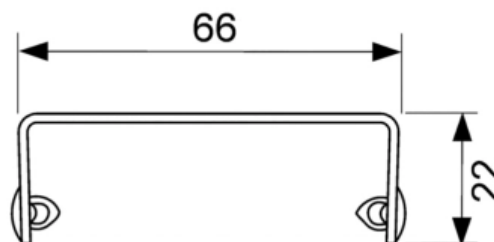

Решетка TECEdrainline "royal" для слива из нержавеющей стали, прямая 1500 мм (арт. 601540)

Характеристики

- Производитель: **TECE**
- Страна-производитель: **Германия**
- Акция: **да**

Комплектация

Актуальная и полная информация по продукту на сайте <https://tece-market.ru>